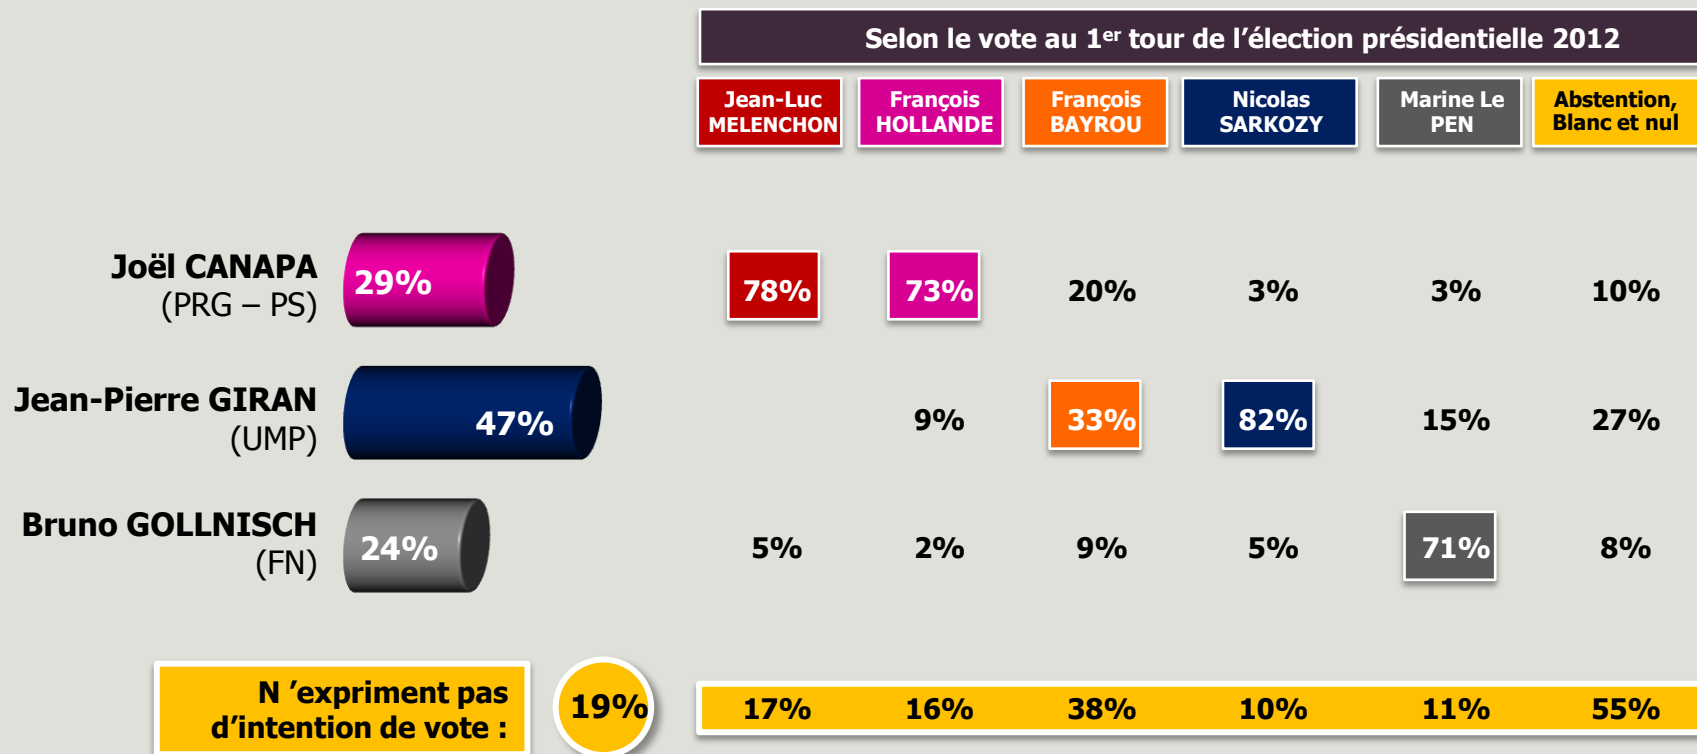

Intentions de vote au 2ème tour des législatives

Q : Si les élections législatives avaient lieu dimanche prochain, pour lequel des candidats suivants voteriez-vous au second tour, ici dans votre circonscription ?